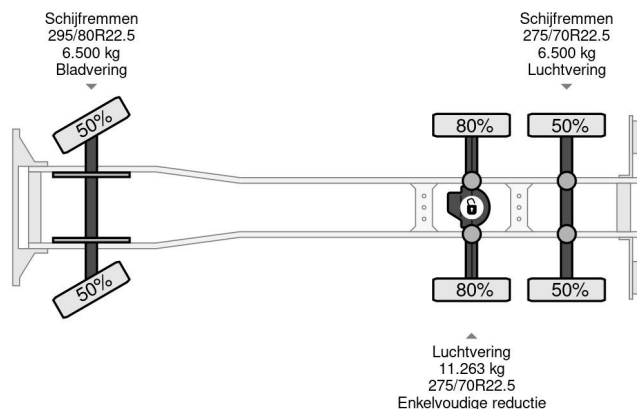

Renault 6X2 + AMCO VEBA V812 3S CRANE + REMOTE

COMMON

Prijs	€ 16.950,- ex btw
Id	RE108157-K
Merk	Renault
Type	6X2 + AMCO VEBA V812 3S CRANE + REMOTE
Bouwjaar	2005
Tellerstand	391.550 km
Opbouw	Kraanwagen
Max. gewicht	24.000 kg
Emissieklasse	3

Renault Premium 370 6X2 + AMCO VEBA V812 3S CRANE +...

Referentienummer: RE108157-K

PROPERTIES

Datum eerste toelating	29-04-2005
Brandstof	Diesel
Transmissie	Automaat
Voertuigidentificatienummer	VF622CVA000108157
Asconfiguratie	6x2
Aantal assen	3
Ledig gewicht	10.400 kg
Vermogen in kw	272
Vermogen in pk	370
Laadgewicht	13.600 kg