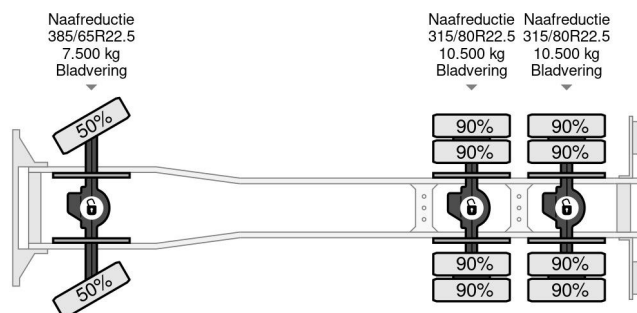

BESCHRIJVING

VIDEO AVAILABLE