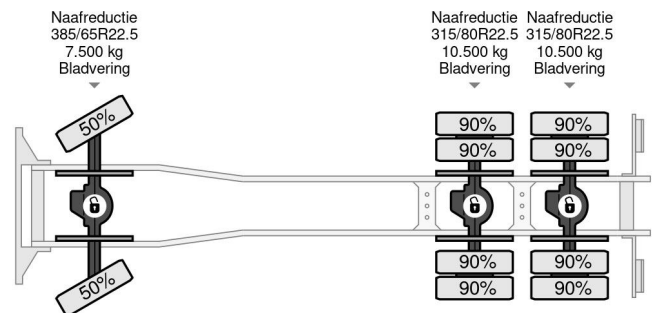

## MAN 6X6 - EFFER 680 6S + REMOTE - FULL STEEL SUSP. - MANUAL GEAR - BIG AXLES

### COMMON

Prijs	€ 47.950,- ex btw
Id	MA218884-K
Merk	MAN
Type	6X6 - EFFER 680 6S + REMOTE - FULL STEEL SUSP. - MANUAL GEAR - BIG AXLES
Bouwjaar	1997
Tellerstand	318.540 km
Opbouw	Kraanwagen
Max. gewicht	26.000 kg

MAN 26.463 6X6 - EFFER 680 6S + REMOTE - FULL STEEL...

Referentienummer: MA218884-K

### PROPERTIES

Datum eerste toelating	15-05-1997
Brandstof	Diesel
Transmissie	Handgeschakeld
Voertuigidentificatienummer	WMAT420347M218884
Asconfiguratie	6x6
Aantal assen	3
Ledig gewicht	22.080 kg
Laadgewicht	3.920 kg