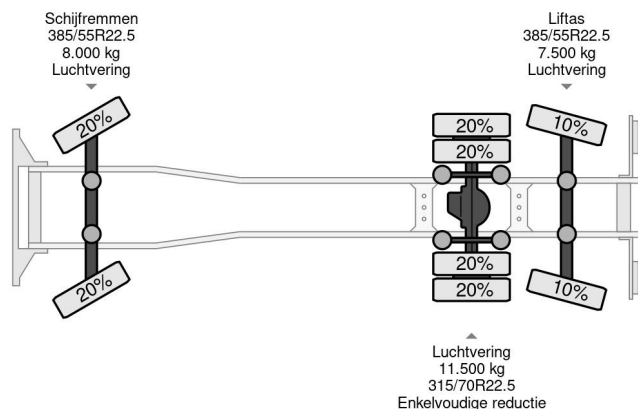

BESCHRIJVING

VIDEO AVAILABLE