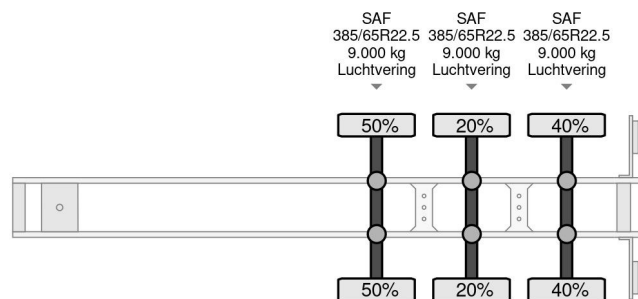

ACCESSOIRES

- Antiblokkeersysteem

BESCHRIJVING