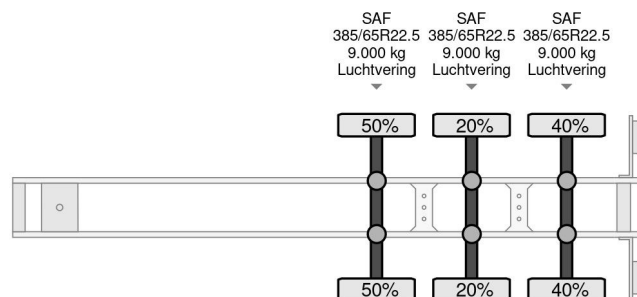

Broshuis 3 AXLE - SAF

COMMON

Prijs	€ 1.950,- ex btw
Id	BR007009-2
Merk	Broshuis
Type	3 AXLE - SAF
Bouwjaar	1997
Opbouw	Containertransport
Max. gewicht	39.000 kg

PROPERTIES

Datum eerste toelating	27-01-1997
Kentekenplaat	OF-09-BY
Voertuigidentificatienummer	XL93000SRVL007009
Aantal assen	3
Ledig gewicht	6.200 kg
Wielbasis	75 cm
Opbouw afmetingen (l/b/h)	
Laadgewicht	32.800 kg
Breedte	250 cm

Broshuis 3 AXLE - SAF

Referentienummer: BR007009-2

ACCESSOIRES

- Antiblokkeersysteem

BESCHRIJVING