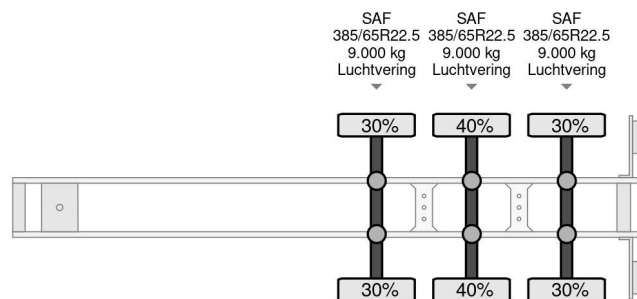

ACCESSOIRES

BESCHRIJVING