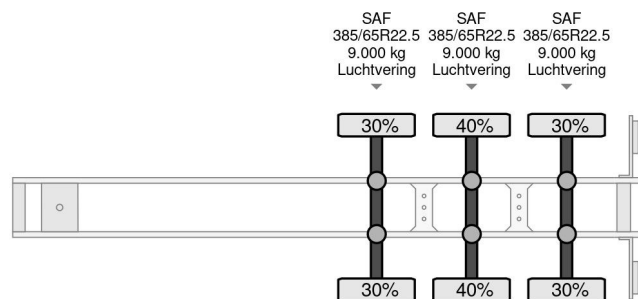

Krone SDC 27 3X SAF AXLES

COMMON

Prijs	€ 2.450,- ex btw
Id	KRT69885-2
Merk	Krone
Type	SDC 27 3X SAF AXLES
Bouwjaar	1996
Opbouw	Containertransport
Max. gewicht	39.000 kg

PROPERTIES

Datum eerste toelating	17-09-1996
Apk-vervaldatum	08-11-2024
Kentekenplaat	OD-81-ZF
Voertuigidentificatienummer	WKESDC27000T69885
Aantal assen	3
Ledig gewicht	5.350 kg
Wielbasis	882 cm
Opbouw afmetingen (l/b/h)	
Laadgewicht	33.650 kg
Breedte	250 cm

Krone SDC 27 3X SAF AXLES

Referentienummer: KRT69885-2

ACCESSOIRES

BESCHRIJVING