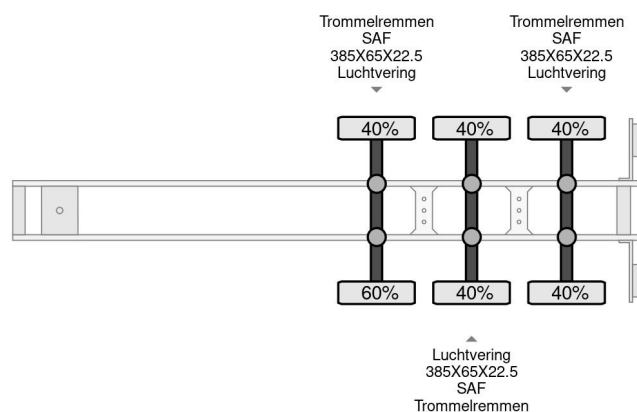

ACCESSOIRES

- Achterdeuren
- Antiblokkeersysteem

BESCHRIJVING

Merk koel unit: Carrier