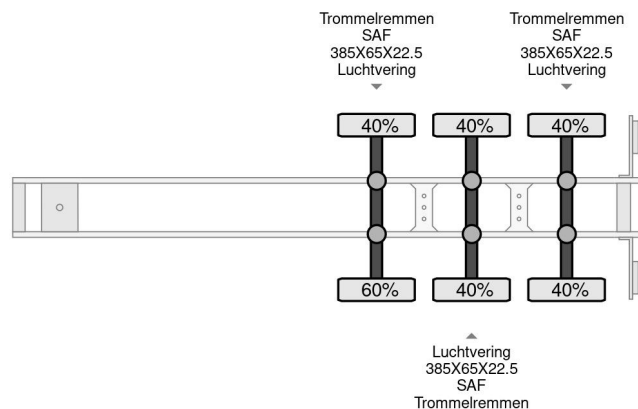

Schmitz Cargobull CARRIER 1850 MT D/E SAF AXELS

COMMON

Prijs	€ 9.950,- ex btw
Id	SC089048-G
Merk	Schmitz Cargobull
Type	CARRIER 1850 MT D/E SAF AXELS
Bouwjaar	2012
Opbouw	Koel-vriestransport
Max. gewicht	39.000 kg

PROPERTIES

Datum eerste toelating	01-05-2012
Voertuigidentificatienummer	WSM00000005089048
Aantal assen	3
Opbouw afmetingen (l/b/h)	
Lengte	1.360 cm
Breedte	260 cm

Schmitz Cargobull CARRIER 1850 MT D/E SAF AXELS

Referentienummer: SC089048-G

ACCESSOIRES

- Achterdeuren
- Antiblokkeersysteem

BESCHRIJVING

Merk koel unit: Carrier