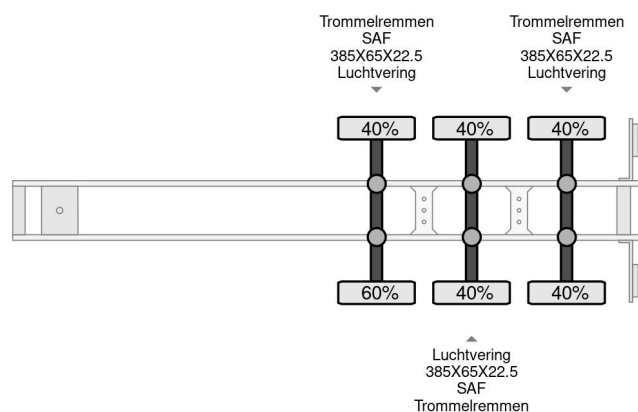

Schmitz Cargobull CARRIER 1850 MT D/E SAF AXELS

COMMON

Prijs	€ 8.950,- ex btw
Id	SC089048-G
Merk	Schmitz Cargobull
Type	CARRIER 1850 MT D/E SAF AXELS
Bouwjaar	2012
Opbouw	Koel-vriestransport
Max. gewicht	39.000 kg

PROPERTIES

Datum eerste toelating	01-05-2012
Voertuigidentificatienummer	WSM00000005089048
Aantal assen	3
Opbouw afmetingen (l/b/h)	
Lengte	1.360 cm
Breedte	260 cm

Schmitz Cargobull CARRIER 1850 MT D/E SAF AXELS

Referentienummer: SC089048-G

ACCESSOIRES

- Achterdeuren
- Antiblokkeersysteem

BESCHRIJVING

Merk koel unit: Carrier