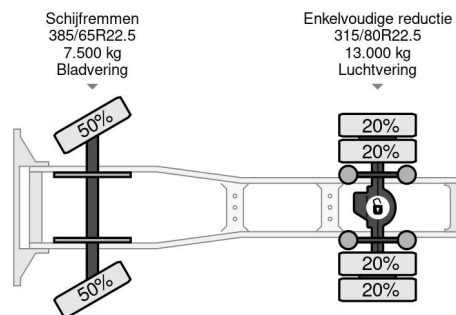

BESCHRIJVING

VIDEO AVAILABLE