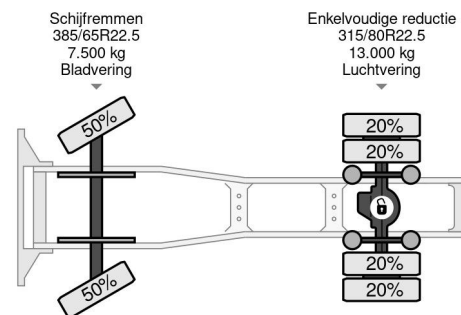

BESCHRIJVING

VIDEO AVAILABLE