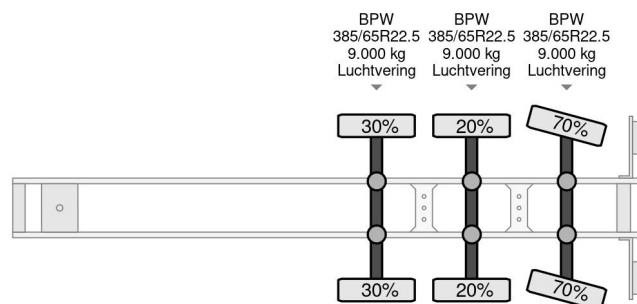

ACCESSOIRES

- Achterdeuren
- Antiblokkeersysteem

BESCHRIJVING