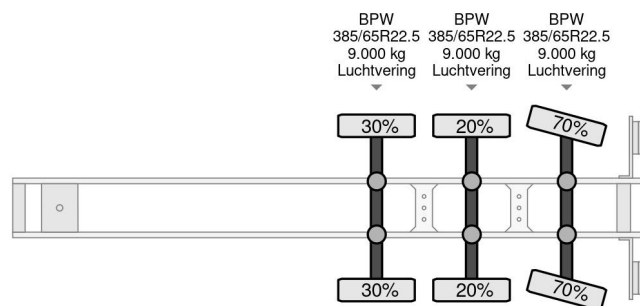

ACCESSOIRES

- Achterdeuren
- Antiblokkeersysteem

BESCHRIJVING