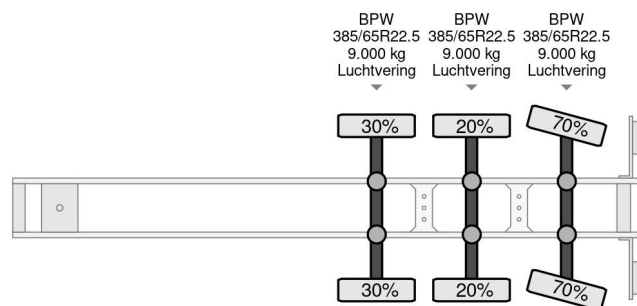

ACCESSOIRES

- Achterdeuren
- Antiblokkeersysteem

BESCHRIJVING