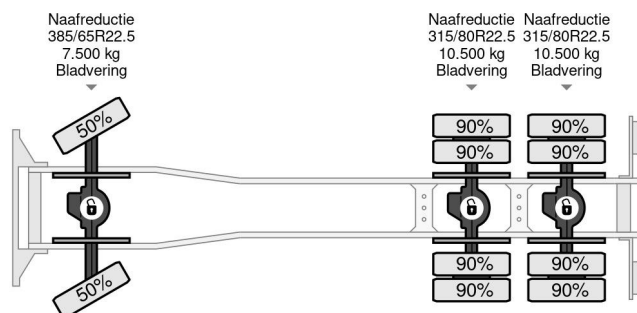

MAN 6X6 - EFFER 680 6S + REMOTE - FULL STEEL SUSP. - MANUAL GEAR - BIG AXLES

COMMON

Prijs	€ 47.950,- ex btw
Id	MA218884
Merk	MAN
Type	6X6 - EFFER 680 6S + REMOTE - FULL STEEL SUSP. - MANUAL GEAR - BIG AXLES
Bouwjaar	1997
Tellerstand	318.540 km
Opbouw	Open laadbak
Max. gewicht	26.000 kg

MAN 26.463 6X6 - EFFER 680 6S + REMOTE - FULL STEEL...

Referentienummer: MA218884

PROPERTIES

Datum eerste toelating	15-05-1997
Brandstof	Diesel
Transmissie	Handgeschakeld
Voertuigidentificatienummer	WMAT420347M218884
Asconfiguratie	6x6
Aantal assen	3
Ledig gewicht	22.080 kg
Opbouw afmetingen (l/b/h)	
Laadgewicht	3.920 kg