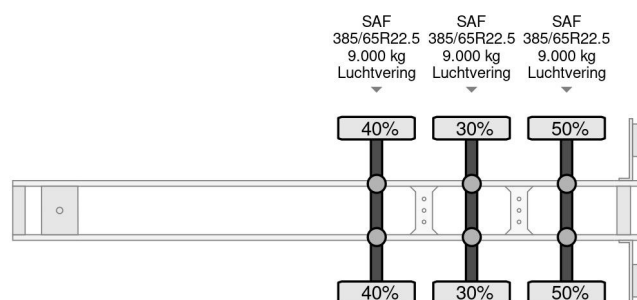

ACCESSOIRES

- Achterdeuren
- Antiblokkeersysteem

BESCHRIJVING

VIDEO AVAILABLE