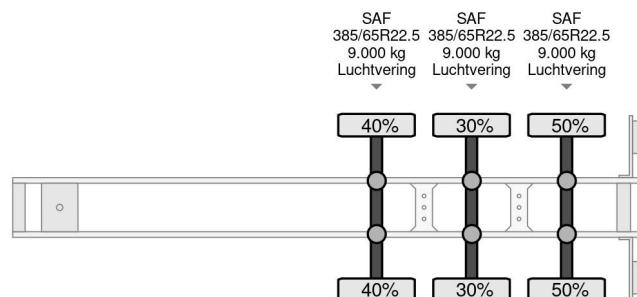

ACCESSOIRES

- Achterdeuren
- Antiblokkeersysteem

BESCHRIJVING

VIDEO AVAILABLE