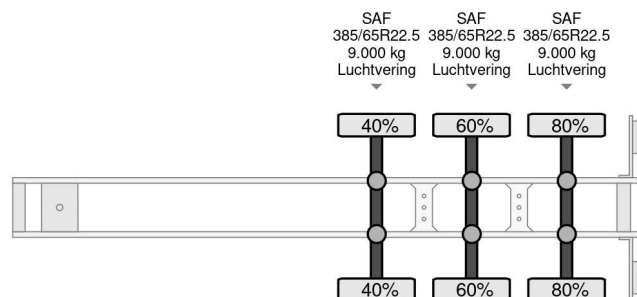

ACCESSOIRES

- Achterdeuren
- Antiblokkeersysteem

BESCHRIJVING

VIDEO AVAILABLE