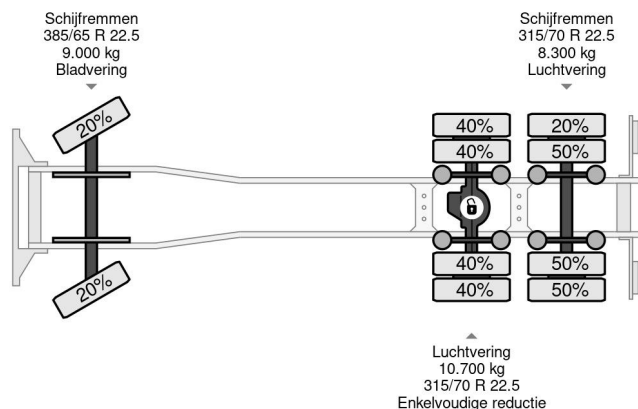

MAN XLX FASSI F365 + FLYJIB + REMOTE EURO 6 6X2 +

COMMON

Prijs	€ 68.950,- ex btw
Id	MA197219-K
Merk	MAN
Type	XLX FASSI F365 + FLYJIB + REMOTE EURO 6 6X2 +
Bouwjaar	2014
Tellerstand	736.784 km
Opbouw	Kraanwagen
Max. gewicht	26.000 kg
Emissieklasse	6

MAN TGX 28.440 XLX FASSI F365 + FLYJIB + REMOTE... 6x2

Referentienummer: MA197219-K

PROPERTIES

Datum eerste toelating	29-04-2014
Kentekenplaat	68-BXV-9
Brandstof	Diesel
Transmissie	Handgeschakeld
Voertuigidentificatienummer	WMA89XZZXEW197219
Asconfiguratie	6x2
Aantal assen	3
Ledig gewicht	16.160 kg
Aantal cilinders	6
Vermogen in kw	324
Vermogen in pk	441
Wielbasis	495 cm
Laadgewicht	9.840 kg
Lengte	740 cm
Breedte	255 cm