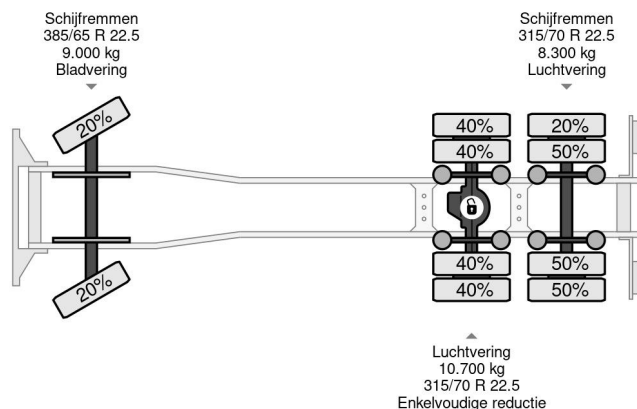

### COMMON

Prijs	€ 74.950,- ex btw
Id	MA197219-K
Merk	MAN
Type	XLX EURO 6 6X2 + FASSI F365 + FLYJIB + REMOTE
Bouwjaar	2014
Tellerstand	736.784 km
Opbouw	Kraanwagen
Max. gewicht	26.000 kg
Emissieklasse	6

### PROPERTIES

Datum eerste toelating	29-04-2014
Kentekenplaat	68-BXV-9
Brandstof	Diesel
Transmissie	Handgeschakeld
Voertuigidentificatienummer	WMA89XZZXEW197219
Asconfiguratie	6x2
Aantal assen	3
Ledig gewicht	16.160 kg
Aantal cilinders	6
Vermogen in kw	324
Vermogen in pk	441
Wielbasis	495 cm
Laadgewicht	9.840 kg
Lengte	740 cm
Breedte	255 cm