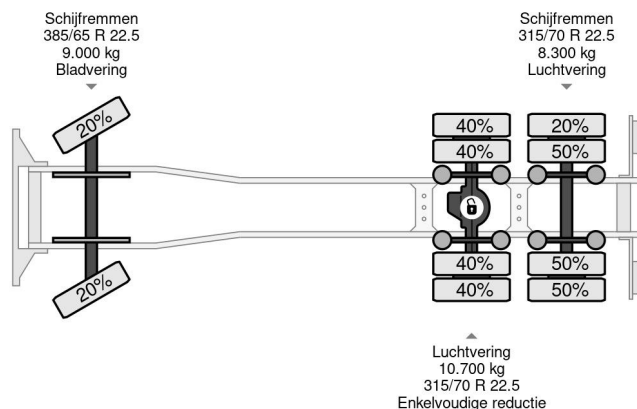

MAN XLX EURO 6 6X2 + FASSI F365 + FLYJIB + REMOTE

COMMON

Prijs	€ 74.950,- ex btw
Id	MA197219-K
Merk	MAN
Type	XLX EURO 6 6X2 + FASSI F365 + FLYJIB + REMOTE
Bouwjaar	2014
Tellerstand	736.784 km
Opbouw	Kraanwagen
Max. gewicht	26.000 kg
Emissieklasse	6

MAN TGX 28.440 XLX EURO 6 6X2 + FASSI F365 + FLYJIB ...

Referentienummer: MA197219-K

PROPERTIES

Datum eerste toelating	29-04-2014
Kentekenplaat	68-BXV-9
Brandstof	Diesel
Transmissie	Handgeschakeld
Voertuigidentificatienummer	WMA89XZZXEW197219
Asconfiguratie	6x2
Aantal assen	3
Ledig gewicht	16.160 kg
Aantal cilinders	6
Vermogen in kw	324
Vermogen in pk	441
Wielbasis	495 cm
Laadgewicht	9.840 kg
Lengte	740 cm
Breedte	255 cm