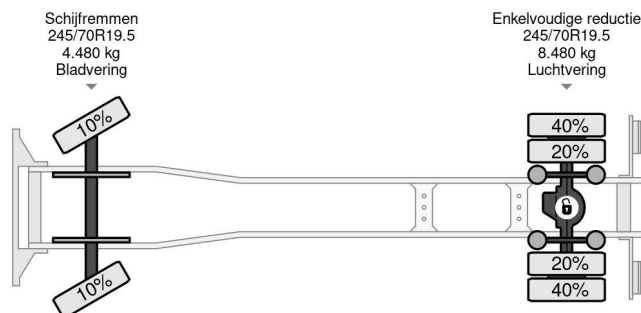

Renault Midlum 240 + TIJHOF 2015 YEAR HANGER 4x2

Referentienummer: RE003019-2