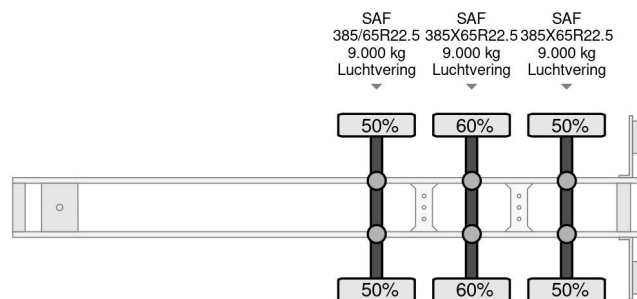

ACCESSOIRES

- Antiblokkeersysteem

BESCHRIJVING