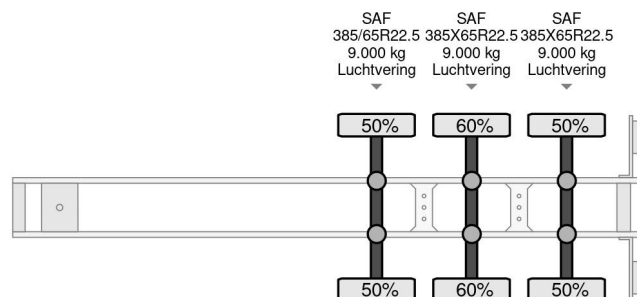

ACCESSOIRES

- Antiblokkeersysteem

BESCHRIJVING