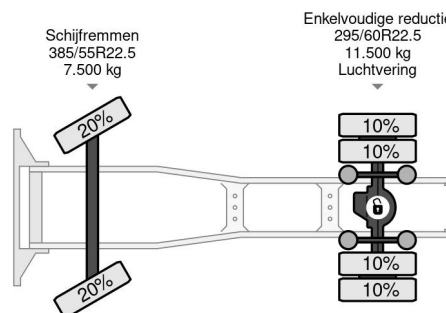

BESCHRIJVING

VIDEO AVAILABLE