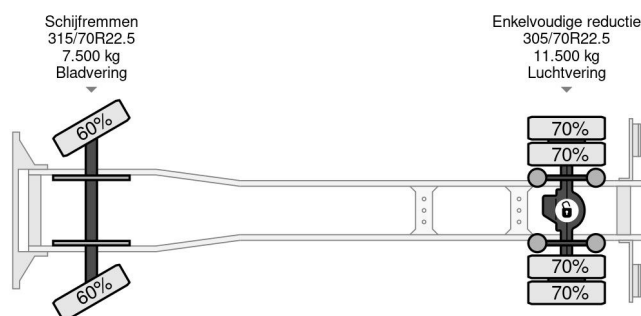

### COMMON

Prijs	€ 17.950,- ex btw
Id	DA871066-K
Merk	DAF
Type	4X2 PALFINGER PK14002 + REMOTE CONTROL
Bouwjaar	2010
Tellerstand	359.990 km
Opbouw	Kraanwagen
Max. gewicht	20.500 kg
Emissieklasse	5

DAF CF 75.250 4X2 PALFINGER PK14002 + REMOTE CON...

### PROPERTIES

Datum eerste toelating	08-03-2010
Apk-vervaldatum	08-04-2025
Kentekenplaat	BX-JZ-88
Brandstof	Diesel
Transmissie	Automaat
Voertuigidentificatienummer	XLRAE75PC0E871066
Asconfiguratie	4x2
Aantal assen	2
Ledig gewicht	10.855 kg
Aantal cilinders	6
Vermogen in kw	188
Vermogen in pk	256
Wielbasis	540 cm
Laadgewicht	9.645 kg
Lengte	920 cm
Breedte	255 cm
Hefhoogte	1.400 cm
Hefcapaciteit	3.100 kg