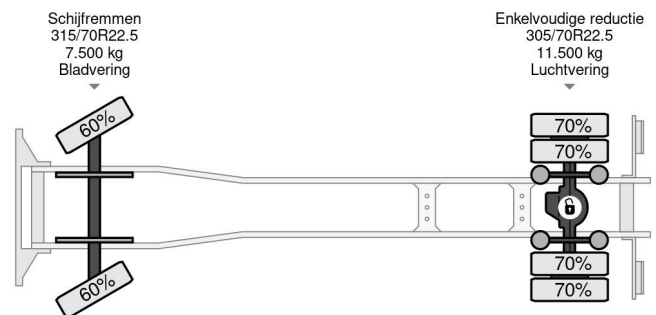

DAF 4X2 PALFINGER PK14002 + REMOTE CONTROL

COMMON

Prijs	€ 17.950,- ex btw
Id	DA871066-K
Merk	DAF
Type	4X2 PALFINGER PK14002 + REMOTE CONTROL
Bouwjaar	2010
Tellerstand	359.990 km
Opbouw	Kraanwagen
Max. gewicht	20.500 kg
Emissieklasse	5

DAF CF 75.250 4X2 PALFINGER PK14002 + REMOTE CON...

Referentienummer: DA871066-K

PROPERTIES

Datum eerste toelating	08-03-2010
Apk-vervaldatum	08-04-2025
Kentekenplaat	BX-JZ-88
Brandstof	Diesel
Transmissie	Automaat
Voertuigidentificatienummer	XLRAE75PC0E871066
Asconfiguratie	4x2
Aantal assen	2
Ledig gewicht	10.855 kg
Aantal cilinders	6
Vermogen in kw	188
Vermogen in pk	256
Wielbasis	540 cm
Laadgewicht	9.645 kg
Lengte	920 cm
Breedte	255 cm
Hefhoogte	1.400 cm
Hefcapaciteit	3.100 kg