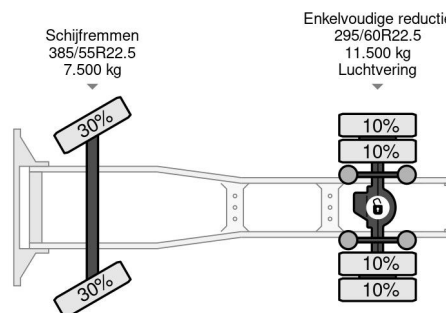

BESCHRIJVING

VIDEO AVAILABLE