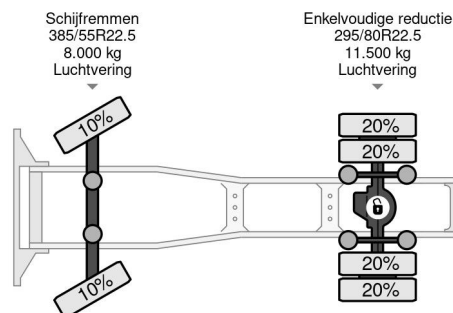

Scania 4X2 EURO 6

COMMON

Prijs	€ 13.950,- ex btw
Id	SC354468
Merk	Scania
Type	4X2 EURO 6
Bouwjaar	2014
Tellerstand	1.241.489 km
Opbouw	Standaard trekker
Max. gewicht	19.500 kg
Emissieklasse	6

PROPERTIES

Datum eerste toelating	12-06-2014
Apk-vervaldatum	21-06-2024
Kentekenplaat	31-BDV-4
Brandstof	Diesel
Transmissie	Automaat
Voertuigidentificatienummer	YS2R4X20005354468
Asconfiguratie	4x2
Aantal assen	2
Ledig gewicht	8.064 kg
Aantal cilinders	6
Vermogen in kw	302
Vermogen in pk	411
Wielbasis	355 cm
Laadgewicht	11.436 kg
Lengte	581 cm
Breedte	255 cm

Scania R410 4X2 EURO 6

Referentienummer: SC354468

BESCHRIJVING

VIDEO AVAILABLE