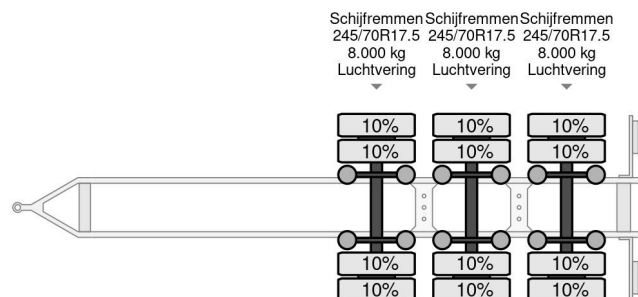

Jumbo DM 240 E 3 AXLE

COMMON

Prijs	€ 13.950,- ex btw
Id	JU006016-2
Merk	Jumbo
Type	DM 240 E 3 AXLE
Bouwjaar	2013
Opbouw	Open laadbak
Max. gewicht	24.000 kg

PROPERTIES

Datum eerste toelating	21-10-2013
Kentekenplaat	90-WK-LX
Voertuigidentificatienummer	XL9DM24ZNDA006016
Aantal assen	3
Ledig gewicht	6.680 kg
Wielbasis	659 cm
Opbouw afmetingen (l/b/h)	
Laadgewicht	17.320 kg
Lengte	951 cm
Breedte	255 cm

Jumbo DM 240 E 3 AXLE

Referentienummer: JU006016-2

ACCESSOIRES

BESCHRIJVING

HANGER
JUMBO DM240E
3X SAF AXLE DOUBLE TYRES
245/70R17.5 // 10%
XL9DM24ZNDA006016