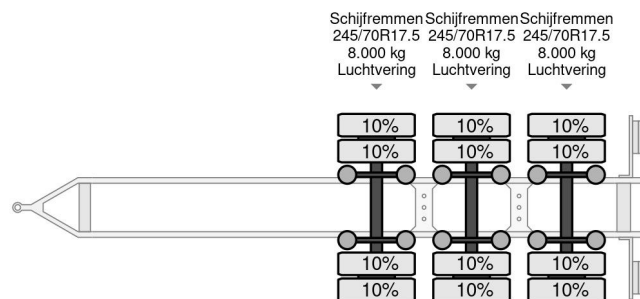

Jumbo DM 240 E 3 AXLE

COMMON

Prijs	€ 13.950,- ex btw
Id	JU006016-2
Merk	Jumbo
Type	DM 240 E 3 AXLE
Bouwjaar	2013
Opbouw	Open laadbak
Max. gewicht	24.000 kg

PROPERTIES

Datum eerste toelating	21-10-2013
Kentekenplaat	90-WK-LX
Voertuigidentificatienummer	XL9DM24ZNDA006016
Aantal assen	3
Ledig gewicht	6.680 kg
Wielbasis	659 cm
Opbouw afmetingen (l/b/h)	
Laadgewicht	17.320 kg
Lengte	951 cm
Breedte	255 cm

Jumbo DM 240 E 3 AXLE

Referentienummer: JU006016-2

ACCESSOIRES

BESCHRIJVING

HANGER
JUMBO DM240E
3X SAF AXLE DOUBLE TYRES
245/70R17.5 // 10%
XL9DM24ZNDA006016