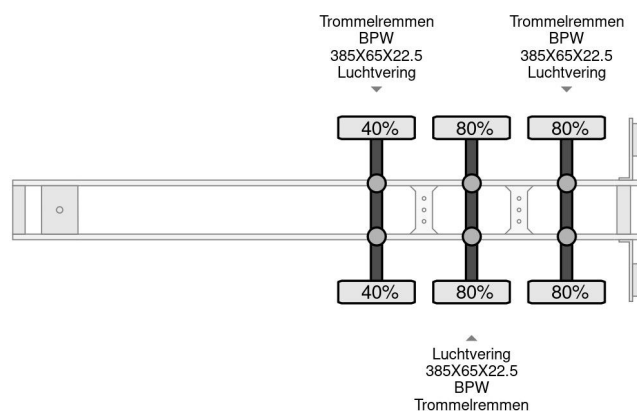

## COMMON

Prijs	€ 12.950,- ex btw
Id	SC106404-G
Merk	Schmitz Cargobull
Type	15 UNITS THERMO KING SLXE200 BPW AXLE
Bouwjaar	2012
Opbouw	Koel-vriestransport

## PROPERTIES

Datum eerste toelating	01-11-2012
Voertuigidentificatienummer	WSM00000005106404
Aantal assen	3
Opbouw afmetingen (l/b/h)	

Schmitz Cargobull 15 UNITS THERMO KING SLXE200 BPW...

Referentienummer: SC106404-G