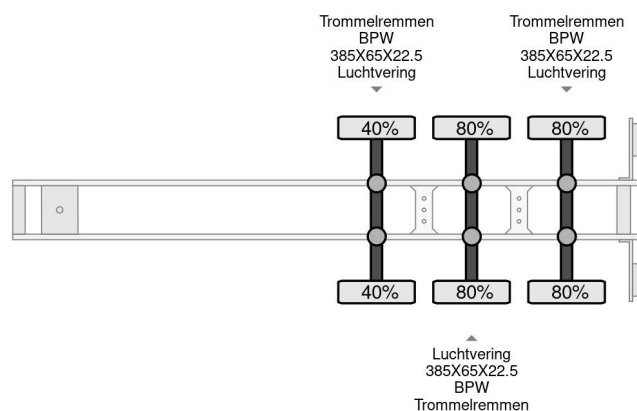

Schmitz Cargobull 15 UNITS THERMO KING SLXE200 BPW AXLE

COMMON

Prijs	€ 12.950,- ex btw
Id	SC106404-G
Merk	Schmitz Cargobull
Type	15 UNITS THERMO KING SLXE200 BPW AXLE
Bouwjaar	2012
Opbouw	Koel-vriestransport

PROPERTIES

Datum eerste toelating	01-11-2012
Voertuigidentificatienummer	WSM00000005106404
Aantal assen	3
Opbouw afmetingen (l/b/h)	

Schmitz Cargobull 15 UNITS THERMO KING SLXE200 BPW...

Referentienummer: SC106404-G

ACCESSOIRES

- Achterdeuren
- Antiblokkeersysteem

BESCHRIJVING

Merk koel unit: Thermo King