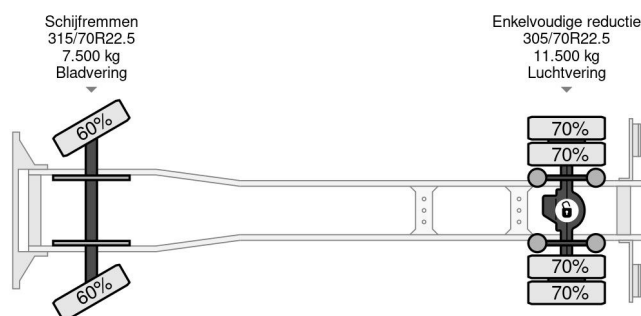

DAF 4X2 PALFINGER PK14002 + REMOTE CONTROL

COMMON

Prijs	€ 17.950,- ex btw
Id	DA871066
Merk	DAF
Type	4X2 PALFINGER PK14002 + REMOTE CONTROL
Bouwjaar	2010
Tellerstand	359.990 km
Opbouw	Open laadbak
Max. gewicht	20.500 kg
Emissieklasse	5

DAF CF 75.250 4X2 PALFINGER PK14002 + REMOTE CON...

Referentienummer: DA871066

PROPERTIES

Datum eerste toelating	08-03-2010
Apk-vervaldatum	08-04-2025
Kentekenplaat	BX-JZ-88
Brandstof	Diesel
Transmissie	Automaat
Voertuigidentificatienummer	XLRAE75PC0E871066
Asconfiguratie	4x2
Aantal assen	2
Ledig gewicht	10.855 kg
Aantal cilinders	6
Vermogen in kw	188
Vermogen in pk	256
Wielbasis	540 cm
Opbouw afmetingen (l/b/h)	
Laadgewicht	9.645 kg
Lengte	920 cm
Breedte	255 cm
Hefhoogte	1.400 cm
Hefcapaciteit	3.100 kg