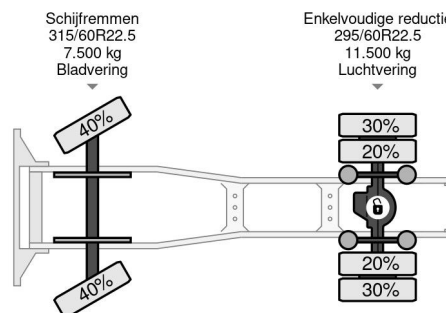

BESCHRIJVING

VIDEO AVAILABLE