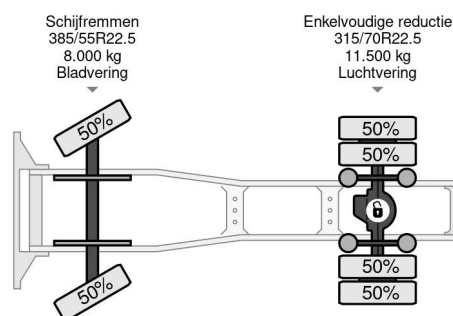

BESCHRIJVING

VIDEO AVAILABLE