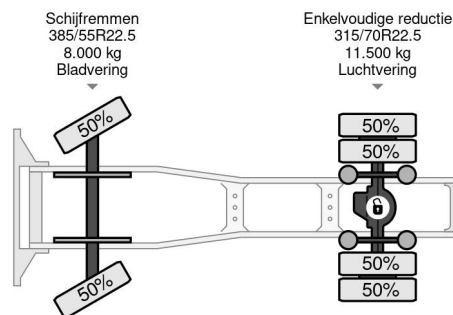

BESCHRIJVING

VIDEO AVAILABLE