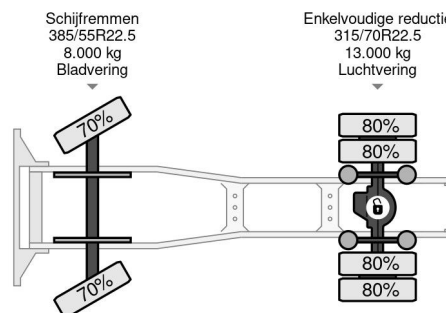

Referentienummer: VO736612