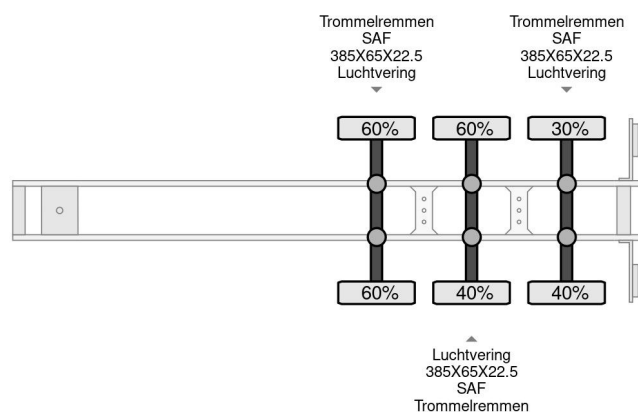

Schmitz Cargobull CARRIER 1850 MT D/E SAF AXELS

COMMON

Prijs	€ 10.950,- ex btw
Id	SC089045-G
Merk	Schmitz Cargobull
Type	CARRIER 1850 MT D/E SAF AXELS
Bouwjaar	2012
Opbouw	Koel-vriestransport
Max. gewicht	39.000 kg

PROPERTIES

Datum eerste toelating	01-05-2012
Voertuigidentificatienummer	WSM00000005089045
Aantal assen	3
Opbouw afmetingen (l/b/h)	
Lengte	1.360 cm
Breedte	260 cm

Schmitz Cargobull CARRIER 1850 MT D/E SAF AXELS

Referentienummer: SC089045-G

ACCESSOIRES

- Achterdeuren
- Antiblokkeersysteem

BESCHRIJVING

Merk koel unit: Carrier