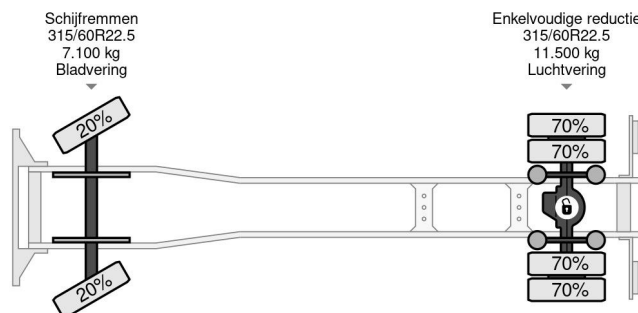

Volvo 4X2 EURO 6 DHOLLANDIA

COMMON

Prijs	€ 19.950,- ex btw
Id	VO108278
Merk	Volvo
Type	4X2 EURO 6 DHOLLANDIA
Bouwjaar	2016
Tellerstand	620.297 km
Opbouw	Gesloten bak
Max. gewicht	18.000 kg
Emissieklasse	6

Volvo FL 250 4X2 EURO 6 DHOLLANDIA

Referentienummer: VO108278

PROPERTIES

Datum eerste toelating	28-06-2016
Kentekenplaat	50-BHJ-4
Brandstof	Diesel
Transmissie	Automaat
Voertuigidentificatienummer	YV2T0X1A1GZ108278
Asconfiguratie	4x2
Aantal assen	2
Ledig gewicht	8.140 kg
Aantal cilinders	6
Vermogen in kw	188
Vermogen in pk	256
Wielbasis	530 cm
Opbouw afmetingen (l/b/h)	
Laadgewicht	9.860 kg
Lengte	975 cm
Breedte	255 cm