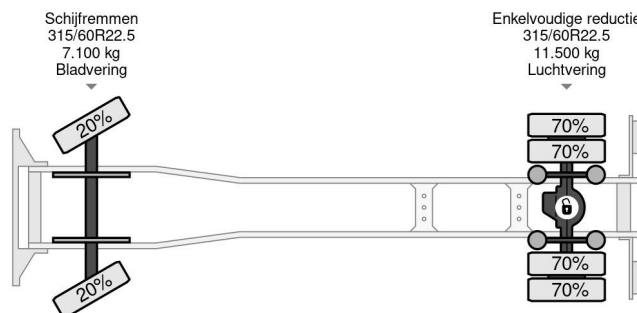

Volvo 4X2 EURO 6 DHOLLANDIA

COMMON

Prijs	€ 19.950,- ex btw
Id	VO108278
Merk	Volvo
Type	4X2 EURO 6 DHOLLANDIA
Bouwjaar	2016
Tellerstand	620.297 km
Opbouw	Gesloten bak
Max. gewicht	18.000 kg
Emissieklasse	6

Volvo FL 250 4X2 EURO 6 DHOLLANDIA

Referentienummer: VO108278

PROPERTIES

Datum eerste toelating	28-06-2016
Kentekenplaat	50-BHJ-4
Brandstof	Diesel
Transmissie	Automaat
Voertuigidentificatienummer	YV2T0X1A1GZ108278
Asconfiguratie	4x2
Aantal assen	2
Ledig gewicht	8.140 kg
Aantal cilinders	6
Vermogen in kw	188
Vermogen in pk	256
Wielbasis	530 cm
Opbouw afmetingen (l/b/h)	
Laadgewicht	9.860 kg
Lengte	975 cm
Breedte	255 cm