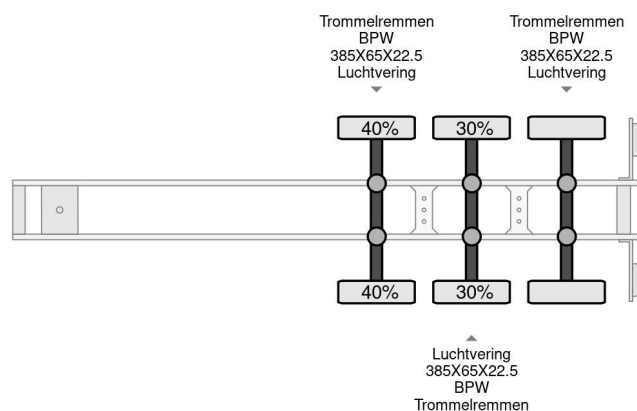

Schmitz Cargobull 15 UNITS THERMO KING SLXE200 BPW AXLE

COMMON

Prijs	€ 12.950,- ex btw
Id	SC106400-G
Merk	Schmitz Cargobull
Type	15 UNITS THERMO KING SLXE200 BPW AXLE
Bouwjaar	2012
Opbouw	Koel-vriestransport

PROPERTIES

Datum eerste toelating	01-01-2012
Voertuigidentificatienummer	WSM00000005106400
Aantal assen	3
Opbouw afmetingen (l/b/h)	

Schmitz Cargobull 15 UNITS THERMO KING SLXE200 BPW...

Referentienummer: SC106400-G

ACCESSOIRES

- Achterdeuren
- Antiblokkeersysteem

BESCHRIJVING

Merk koel unit: Thermo King