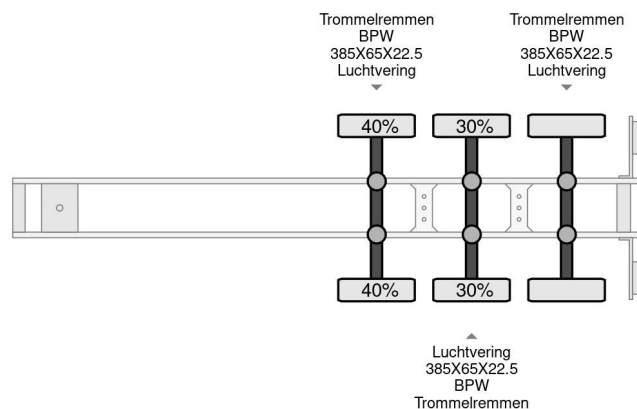

Schmitz Cargobull 15 UNITS THERMO KING SLXE200 BPW AXLE

COMMON

Prijs	€ 12.950,- ex btw
Id	SC106400-G
Merk	Schmitz Cargobull
Type	15 UNITS THERMO KING SLXE200 BPW AXLE
Bouwjaar	2012
Opbouw	Koel-vriestransport

PROPERTIES

Datum eerste toelating	01-01-2012
Voertuigidentificatienummer	WSM00000005106400
Aantal assen	3
Opbouw afmetingen (l/b/h)	

Schmitz Cargobull 15 UNITS THERMO KING SLXE200 BPW...

Referentienummer: SC106400-G

ACCESSOIRES

- Achterdeuren
- Antiblokkeersysteem

BESCHRIJVING

Merk koel unit: Thermo King