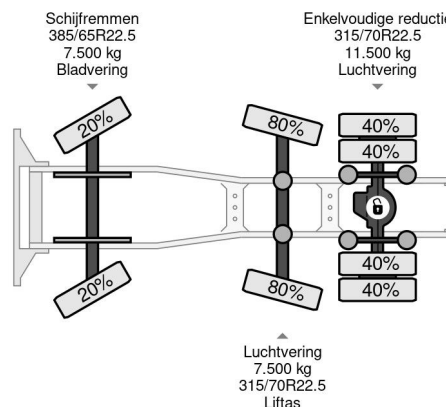

Scania 6X2 EURO 6 + RETARDER + STEERING AXLE

COMMON

Prijs	€ 21.950,- ex btw
Id	SC359139
Merk	Scania
Type	6X2 EURO 6 + RETARDER + STEERING AXLE
Bouwjaar	2014
Tellerstand	916.750 km
Opbouw	Standaard trekker
Max. gewicht	26.500 kg
Emissieklasse	6

Scania R450 6X2 EURO 6 + RETARDER + STEERING AXLE

Referentienummer: SC359139

PROPERTIES

Datum eerste toelating	17-07-2014
Apk-vervaldatum	17-07-2024
Kentekenplaat	61-BDX-9
Brandstof	Diesel
Transmissie	Automaat
Voertuigidentificatienummer	YS2R6X20005359139
Asconfiguratie	6x2
Aantal assen	3
Ledig gewicht	9.031 kg
Aantal cilinders	6
Vermogen in kw	331
Vermogen in pk	450
Wielbasis	405 cm
Laadgewicht	17.469 kg
Lengte	647 cm
Breedte	255 cm