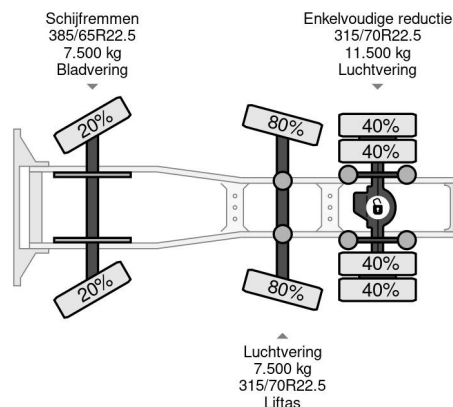

Scania 6X2 EURO 6 + RETARDER + STEERING AXLE

COMMON

Prijs	€ 21.950,- ex btw
Id	SC359139
Merk	Scania
Type	6X2 EURO 6 + RETARDER + STEERING AXLE
Bouwjaar	2014
Tellerstand	916.750 km
Opbouw	Standaard trekker
Max. gewicht	26.500 kg
Emissieklasse	6

Scania R450 6X2 EURO 6 + RETARDER + STEERING AXLE

Referentienummer: SC359139

PROPERTIES

Datum eerste toelating	17-07-2014
Apk-vervaldatum	17-07-2024
Kentekenplaat	61-BDX-9
Brandstof	Diesel
Transmissie	Automaat
Voertuigidentificatienummer	YS2R6X20005359139
Asconfiguratie	6x2
Aantal assen	3
Ledig gewicht	9.031 kg
Aantal cilinders	6
Vermogen in kw	331
Vermogen in pk	450
Wielbasis	405 cm
Laadgewicht	17.469 kg
Lengte	647 cm
Breedte	255 cm