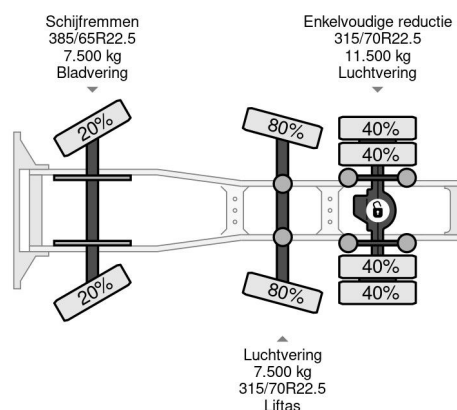

Scania 6X2 EURO 6 + RETARDER + STEERING AXLE

COMMON

Prijs	€ 22.950,- ex btw
Id	SC359139
Merk	Scania
Type	6X2 EURO 6 + RETARDER + STEERING AXLE
Bouwjaar	2014
Tellerstand	916.750 km
Opbouw	Standaard trekker
Max. gewicht	26.500 kg
Emissieklasse	6

Scania R450 6X2 EURO 6 + RETARDER + STEERING AXLE

Referentienummer: SC359139

PROPERTIES

Datum eerste toelating	17-07-2014
Apk-vervaldatum	17-07-2024
Kentekenplaat	61-BDX-9
Brandstof	Diesel
Transmissie	Automaat
Voertuigidentificatienummer	YS2R6X20005359139
Asconfiguratie	6x2
Aantal assen	3
Ledig gewicht	9.031 kg
Aantal cilinders	6
Vermogen in kw	331
Vermogen in pk	450
Wielbasis	405 cm
Laadgewicht	17.469 kg
Lengte	647 cm
Breedte	255 cm

BESCHRIJVING