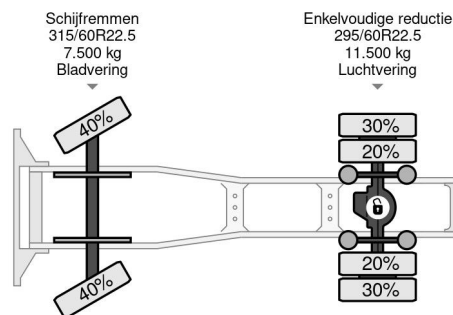

BESCHRIJVING

VIDEO AVAILABLE