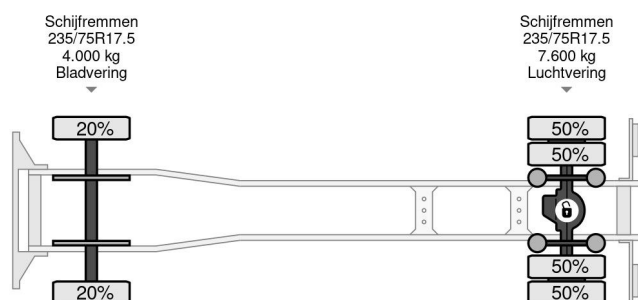

Volvo 4X2 EURO 6 BOX 6.05 METER

COMMON

Prijs	€ 19.950,- ex btw
Id	VO104369
Merk	Volvo
Type	4X2 EURO 6 BOX 6.05 METER
Bouwjaar	2015
Tellerstand	322.366 km
Opbouw	Gesloten bak
Max. gewicht	10.000 kg
Emissieklasse	6

PROPERTIES

Datum eerste toelating	16-11-2015
Apk-vervaldatum	09-08-2024
Kentekenplaat	39-BGL-8
Brandstof	Diesel
Transmissie	Automaat
Voertuigidentificatienummer	YV2TOU1AXFZ104369
Asconfiguratie	4x2
Aantal assen	2
Ledig gewicht	6.520 kg
Aantal cilinders	4
Vermogen in kw	158
Vermogen in pk	215
Wielbasis	440 cm
Opbouw afmetingen (l/b/h)	
Laadgewicht	3.480 kg
Lengte	799 cm
Breedte	234 cm

Volvo FL 210 4X2 EURO 6 BOX 6.05 METER

Referentienummer: VO104369

BESCHRIJVING

VIDEO AVAILABLE
DHOLLANDIA

BOX:
L: 6,05 METER
W: 2,25 METER
H: 2,62 METER